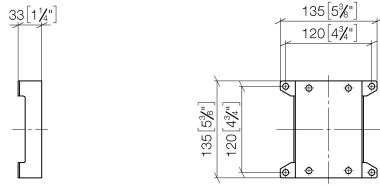

WATER POINTS Adattatore -

12 305 970 90

- larghezza 135mm
- altezza 135 mm
- profondità 33 mm

Adattatore per il fissaggio della scatola incasso 35
205 970 90 sulla staffa di montaggio xGRID.

WATER POINTS Adattatore -

12 305 970 90

mm [inches]

WATER POINTS Adattatore -

12 305 970 90

Elenco delle parti di ricambio

N.	Codice articolo	Denominazione	Quantità necessaria	Tempo di produzione
1	09 23 10 037 90	dado	4	2
2	09 30 11 048 90	rondella	4	2
3	09 23 10 023 90	dado	4	2
4	09 30 30 091 90	vite	4	2
5	09 30 30 152 90	vite	4	2